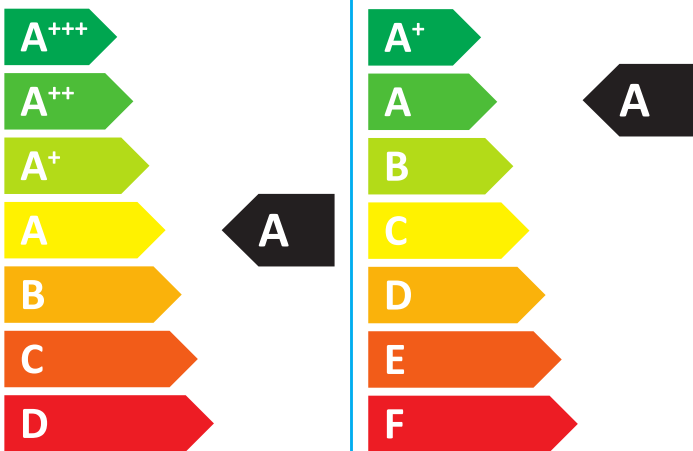

ENERG
енергия · ενεργεια

JUNKERS

Condens 2300i W
GC2300iW 24/30 C 31
7736901888

44dB

24
kW