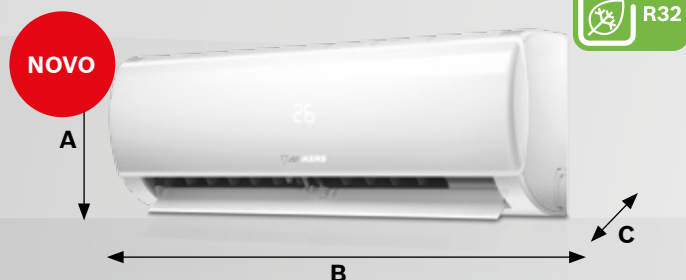

### Mural Climate 5000 Bosch MS R32

Unidade interior

Dimensões (mm)

Modelo	Unidade Interior		
	A	B	C
2,1 kW	285	805	194
2,6 kW	285	805	194
3,5 kW	285	805	194
5,3 kW	302	957	213
7 kW	327	1040	220

#### Características principais:

- ▶ Unidade de Ar Condicionado do tipo Mono Split 1x1.
- ▶ Modelos de: 2,1 kW; 2,6 kW; 3,5 kW; 5,3 kW; e 7 kW.
- ▶ Tecnologia Inverter DC.
- ▶ Eficiência energética Classe A++ no modo frio para toda a gama.
- ▶ Refrigerante R32.
- ▶ Filtro Cold-Catalisador.
- ▶ Compacto e silencioso.
- ▶ Inclui comando à distância com design ergonómico.